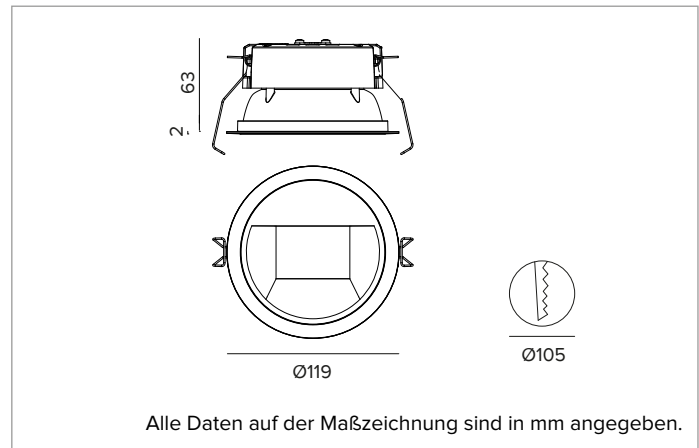

1T8439EL | CCTEVO WALL WASHER 105

LED-Einbau-Downlight als Trim-Version

	2700K	H(m)	D1(m)	D2(m)	Emax(lx)		
	Ra90	43°	76°				
	Fixture Power	18W	1	0.86	1.66	912	
	Source Flux	1934lm	2	1.72	3.31	228	
	Fixture Flux	1094lm	3	2.58	4.97	101	
	Efficacy	60lm/W	4	3.44	6.62	57	
TS1395	Imax=540cd/klm	Imax	1044cd	5	4.30	8.28	36

MECHANISCHE MERKMALE

Wärmeabführung aus schwarz lackiertem Druckguss-Aluminium. Struktur aus schwarzem Thermoplast, Cut-Off-Front aus schwarz lackiertem Thermoplast. Silikondichtung gegen das Eindringen von Wasser und Staub. Trim-Version mit integriertem schwarzem Ring.
Farbe und Oberfläche: Tiefschwarz
Gewicht: 0,415Kg
Version: TRIM
Schutzart: IP20 eingebauter Leuchtenteil
Schutzart: IP54 von unten